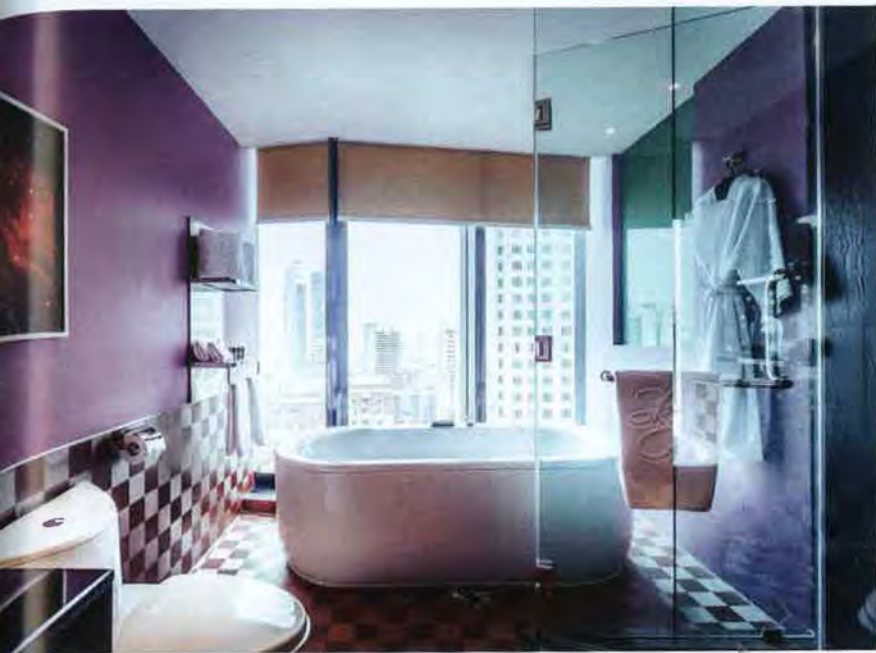

# THE HEIGHT OF LUXURY

@THE CONTINENT HOTEL BANGKOK

ท่ามกลางความวุ่นวายกลางใจเมือง ยังมีโรงแรมไลฟ์สไตล์สุดเก๋แห่งหนึ่ง คอยต้อนรับและบริการอย่างเป็นมิตร พร้อมวิวทิวทัศน์ที่สวยงามที่สุดในย่านอโศก สามารถดื่มด่ำวิวได้แบบพาโนรามา ที่สำคัญทำเลที่ตั้งแสนสะดวกสบาย ใกล้แหล่งช้อปปิ้งและระบบขนส่งมวลชน

ห้องพักทั้งหมดมี 153 ห้อง ถูกนำเสนอสู่สาธารณะการออกแบบห้องพัก 4 แนว 4 สไตล์ (ทะเล ป่าไม้ ทะเลทราย และอวกาศ) สามารถเลือกสรรได้ตามความต้องการ โดยใช้สีเป็นตัวแทนบอกถึงเรื่องราวในแต่ละรูปแบบเพื่อสร้างอารมณ์ที่แตกต่างกัน อย่างห้อง Continent Sky เป็นอีกหนึ่งห้องพักสุดพิเศษที่ตกแต่งในแบบท้องอวกาศ สังกัดได้จากรูปภาพเหนือเตียงนอน ส่วนบรรยากาศโดยรอบรายล้อมไปด้วยกระจกตั้งแต่เพดานจรดพื้น สามารถมองเห็นวิวทิวทัศน์ของเมืองหลวงได้อย่างเต็มตา